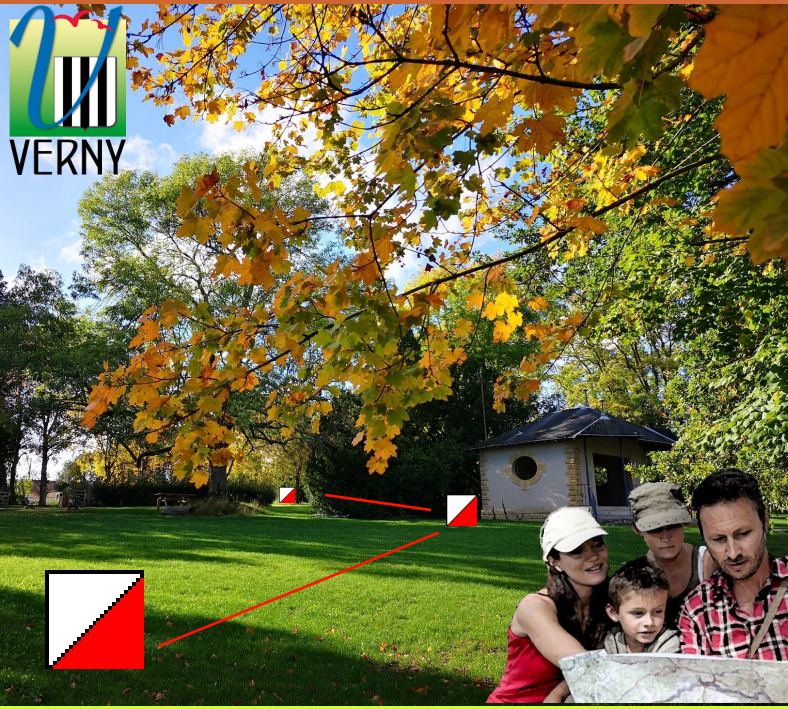

# ORIENTATION en FAMILLE

Samedi 9 octobre de 13h30 à 16h30 parc du Château de Verny

Samedi 9 octobre de 13h30 à 16h30 parc du Château de Verny

- 1 rallye arboretum (VERT) pour la découverte des arbres du parc
- 1 rallye patrimoine (BRUN) pour découvrir l'histoire du parc
- 1 circuit découverte (BLEU) et 1 circuit sportif (VIOLET)
- 1 circuit compétition avec bases électroniques